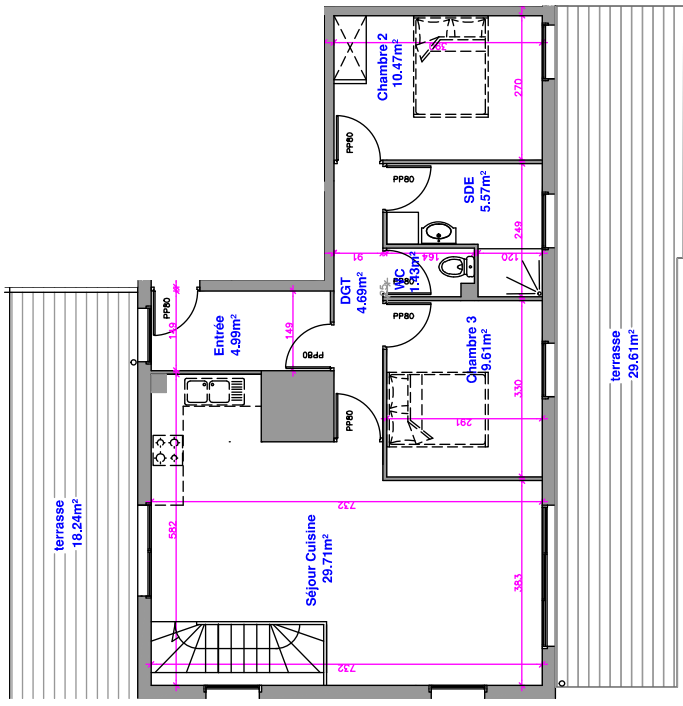

Résidence Les Terrasses

39 - 41 RUE ROGER SALENGRO EQUJOURDEVILLE
50120 CHERBOURG EN COTENTIN

SOCY LES TERRASSES
7 RUE DE BELLETOURNE
53200 ALE

PLAN DU LOGEMENT 36

LOGEMENT: 36 NIVEAU: 3/4eme étage TYPE: T4

SURFACES	
Habitables	5,67
Entrée	3,43
Séjour / Cuisine	29,71
Chambre 1	13,19
Chambre 2	10,47
Chambre 3	9,01
Entrée	4,99
Salle d'eau	5,57
Salle d'eau	4,53
D.S.	1,16
D.S.	4,69
TOTAL : N°36	93,29
Terrasses	57,96

NOTA:

UNE RÉALISATION IDEFIA
9ter rue du centre 44808 ST HERBLAIN-LAUNES

DATE D'ÉTABLISSEMENT DU PLAN: SEPTEMBRE 2016

4 eme étage