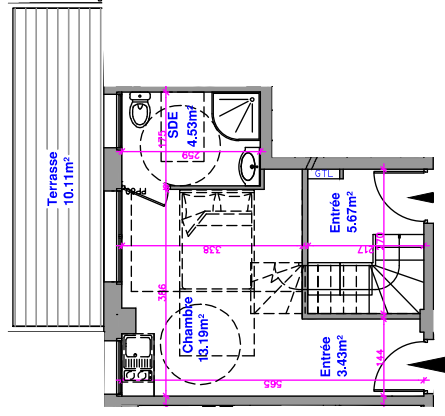

Résidence Les Terrasses

39 - 41 RUE ROGER SALENGRO EQUJOURDEVILLE
50120 CHERBOURG EN COTENTIN

SOCY LES TERRASSES
7 RUE DE BELLETOURNE
53200 ALE

PLAN DU LOGEMENT 36

LOGEMENT: 36 NIVEAU: 3/4eme étage TYPE: T4

SURFACES	
Habitables	5,67
Entrée	3,43
Séjour / Cuisine	29,71
Chambre 1	13,19
Chambre 2	10,47
Chambre 3	9,01
Entrée	4,99
Salle d'eau	5,57
Salle d'eau	4,53
D.S.	1,16
D.S.	4,69
TOTAL : N°36	93,29
Terrasses	57,96

NOTA:

UNE RÉALISATION IDEFIA
9ter rue du centre 44808 ST HERBLAIN-LAUNES

DATE D'ÉTABLISSEMENT DU PLAN: SEPTEMBRE 2016

3 eme étage